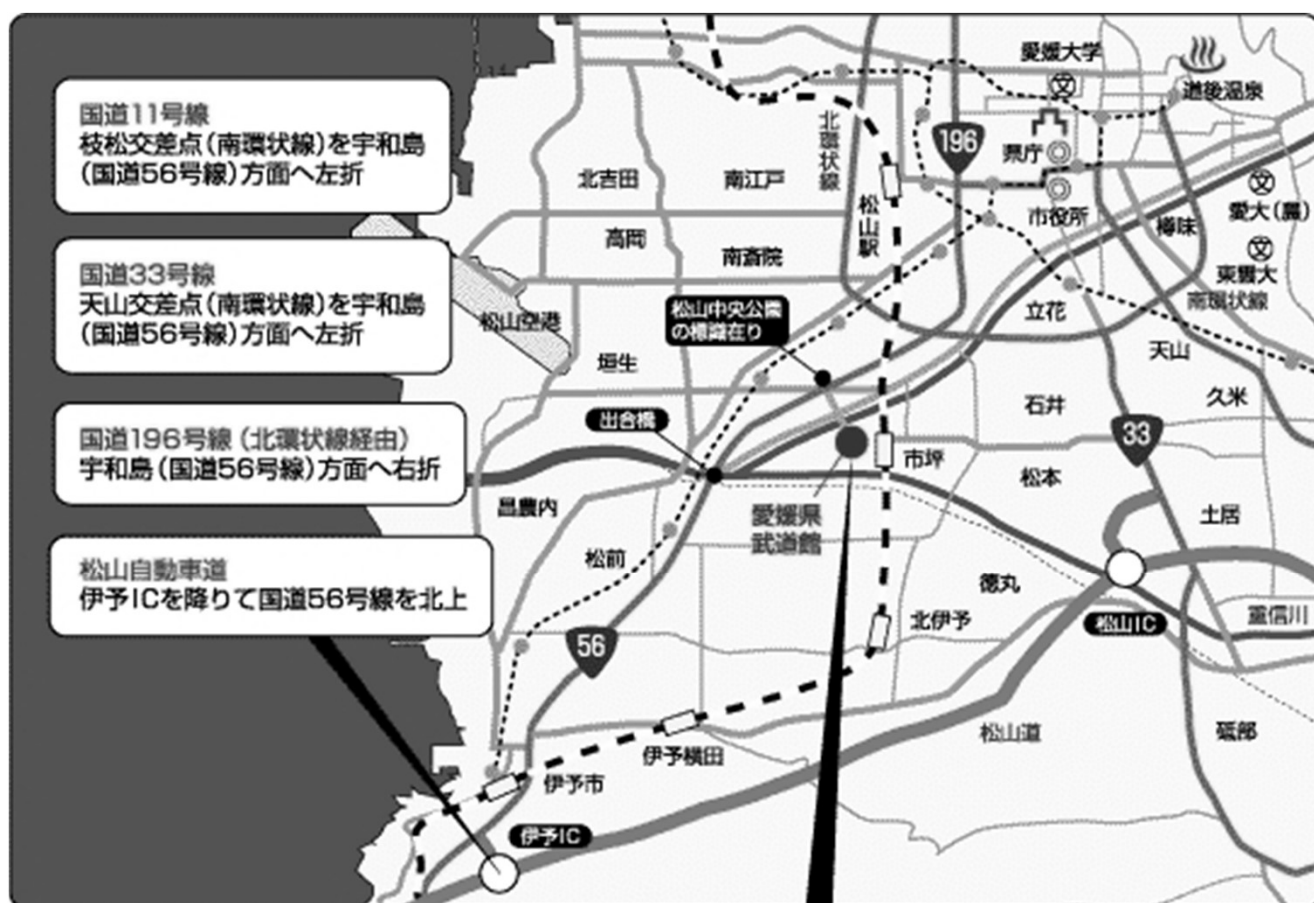

愛媛県武道館 会場案内図

愛媛県総合運動公園体育館 会場案内図

市内から 	 伊予鉄バス こどもの城、とべ動物園営業時間内 松山市駅バスターミナルより(30分間隔) 3番線「砥部線(えひめこどもの城行き)」 ニンジニアスタジアム(陸上競技場)前下車
	 伊予鉄バス こどもの城、とべ動物園営業時間外 松山市駅バスターミナルより(20分間隔) 3番線「森松・砥部線(森松、大岩橋、断層口行き)」 総合運動公園口 下車
	 ジェイアール四国バス JR松山駅より 久万高原線 総合運動公園口 下車

高速道路から
 松山インターチェンジより
 車で約10分

空港から

 松山市駅乗り換え→市内からと同コース

 JR松山駅乗り換え→市内からと同コース

松山観光港から

電車松山市駅行き
 松山市駅乗り換え
 →市内からと同コース

松山市駅乗り換え
 →市内からと同コース
 JR松山駅乗り換え
 →市内からと同コース