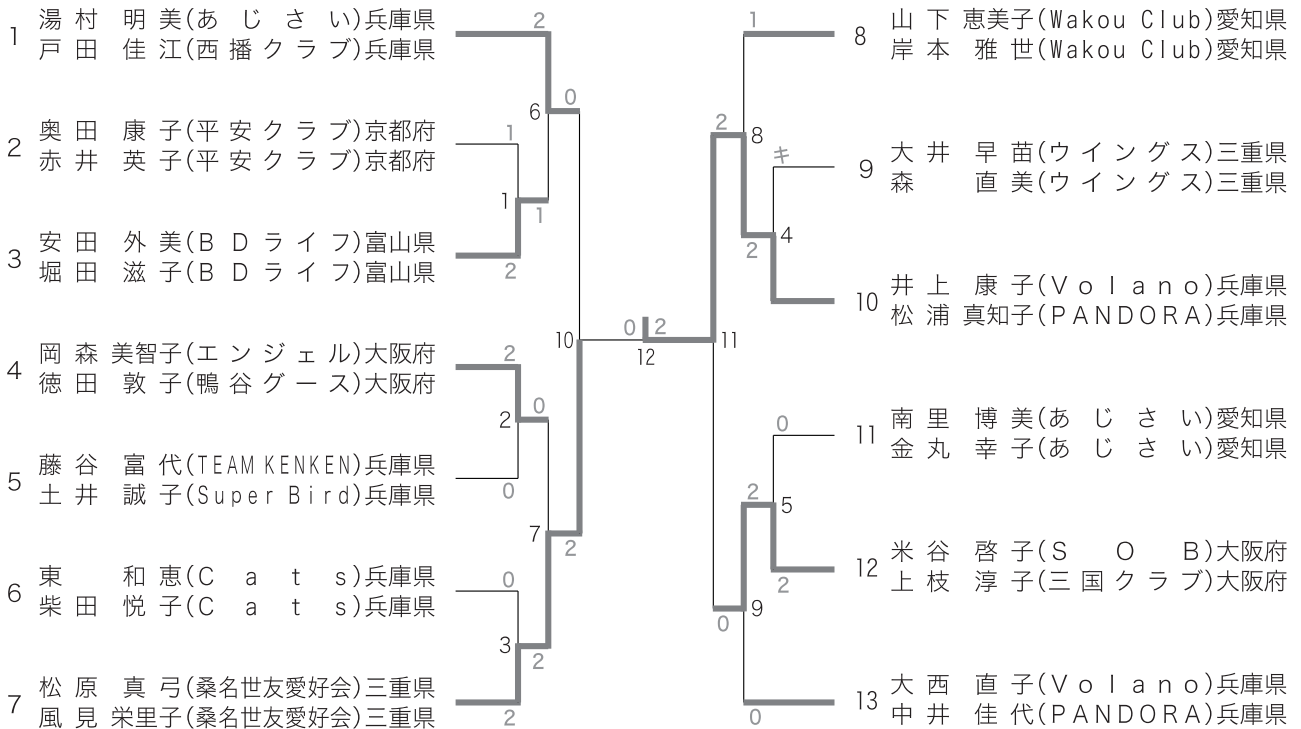

一般女子ダブルス(WD)

1	石岡 志穂美(W I N)奈良県 小口 景子(W I N)奈良県	2	2	15	梶原 由妃(友鳩サークル)大阪府 元木 千恵(友鳩サークル)大阪府
2	神崎 宏子(K A I M E I)兵庫県 山下 千賀子(K A I M E I)兵庫県	0 13 2 1 0	2	16	各務 絵里加(松 阪)三重県 濱口 麻里(松 阪)三重県
3	曾我 佳織(U B F)石川県 福岡 芙美枝(U B F)石川県	2	2	17	岸本 瞳(Believe)兵庫県 六車 美咲(Believe)兵庫県
4	吉井 香織(枚方殿一クラブ)大阪府 倉本 紗甫(枚方殿一クラブ)大阪府	21 2 2 1	2	18	清水 美香(ラブオール)石川県 徳田 美穂(ラブオール)石川県
5	鳥羽 ゆり子(ラブオール)千葉県 鳥羽 りさ子(ラブオール)千葉県	2 0 0	2	19	北川 千華(虎之助)滋賀県 堀口 明日香(虎之助)滋賀県
6	下澤 なつみ(J e w e l)和歌山県 栗山 朋子(J e w e l)和歌山県	14 0 2 2	2	20	東森 温子(児島KIDS)岡山県 山本 典子(児島KIDS)岡山県
7	内田 紗恵(向日葵)三重県 乾 アイ子(AZ')三重県	3 2 0	2	21	池田 周子(Super Bird)兵庫県 村上 綾香(Super Bird)兵庫県
8	橋詰 久美(Y C L U B)大阪府 西 美奈子(Y C L U B)大阪府	25 0 2 27	2	22	土室 いずみ(飛翔会)石川県 三谷 有衣香(額バード)石川県
9	越野 佳代(ラブオール)石川県 阪本 佳奈(ラブオール)石川県	4 0 1	2	23	中村 唯(Team Boss)兵庫県 佐々木 英里(Team Boss)兵庫県
10	木村 好美(零-ZERO-)兵庫県 中山 知未(零-ZERO-)兵庫県	15 0 0 2	2	24	松井 千夏(ウイングス)三重県 川口 愛里(ウイングス)三重県
11	葛谷 珠巳(はりーあっぷ)愛知県 前田 莉彩(はりーあっぷ)愛知県	5 2 2	2	25	篠崎 由希(M B C)栃木県 菊地 沙織(M B C)栃木県
12	東風上知佐子(シャトル)兵庫県 松本 紗織(垂水クラブ)兵庫県	22 0 0 0	2	26	蘆田 郁(大阪フェニックス)大阪府 森本 佳香(北清水クラブ)大阪府
13	新西 寛子(AZ')三重県 白藤 翠(AZ')三重県	6 0 2 16 2	2	27	嶋倉 真紀子(飛翔会)石川県 筋 千恵(飛翔会)石川県
14	細川 早苗(劔)富山県 小川 恵理(劔)富山県	2	2	28	藤井 梓(零-ZERO-)兵庫県 水池 綾加(零-ZERO-)兵庫県

30歳以上女子ダブルス(30WD)

35歳以上女子ダブルス(35WD)

40歳以上女子ダブルス(40WD)

45歳以上女子ダブルス(45WD)

50歳以上女子ダブルス(50WD)