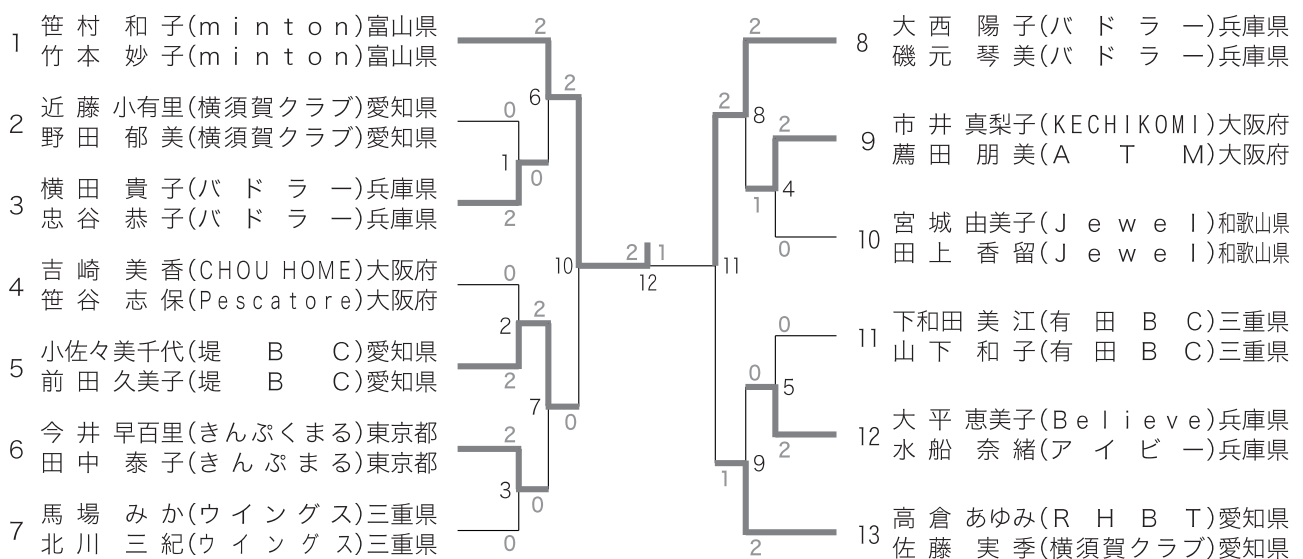

一般女子ダブルス(WD)

1	石岡 志穂美(W I N)奈良県 小口 景子(W I N)奈良県	2	2	15	梶原 由妃(友鳩サークル)大阪府 元木 千恵(友鳩サークル)大阪府
2	神崎 宏子(K A I M E I)兵庫県 山下 千賀子(K A I M E I)兵庫県	0 13 2 1 0	2	16	各務 絵里加(松 阪)三重県 濱口 麻里(松 阪)三重県
3	曾我 佳織(U B F)石川県 福岡 芙美枝(U B F)石川県	2	2	17	岸本 瞳(Believe)兵庫県 六車 美咲(Believe)兵庫県
4	吉井 香織(枚方殿一クラブ)大阪府 倉本 紗甫(枚方殿一クラブ)大阪府	21 2 2 1	2	18	清水 美香(ラブオール)石川県 徳田 美穂(ラブオール)石川県
5	鳥羽 ゆり子(ラブオール)千葉県 鳥羽 りさ子(ラブオール)千葉県	2 0 0	2	19	北川 千華(虎之助)滋賀県 堀口 明日香(虎之助)滋賀県
6	下澤 なつみ(J e w e l)和歌山県 栗山 朋子(J e w e l)和歌山県	14 0 2 2	2	20	東森 温子(児島KIDS)岡山県 山本 典子(児島KIDS)岡山県
7	内田 紗恵(向日葵)三重県 乾 アイ子(AZ')三重県	3 2 0	2	21	池田 周子(Super Bird)兵庫県 村上 綾香(Super Bird)兵庫県
8	橋詰 久美(Y C L U B)大阪府 西 美奈子(Y C L U B)大阪府	25 0 2 27	2	22	土室 いずみ(飛翔会)石川県 三谷 有衣香(額バード)石川県
9	越野 佳代(ラブオール)石川県 阪本 佳奈(ラブオール)石川県	4 0 1	2	23	中村 唯(Team Boss)兵庫県 佐々木 英里(Team Boss)兵庫県
10	木村 好美(零-ZERO-)兵庫県 中山 知未(零-ZERO-)兵庫県	15 0 0 2	2	24	松井 千夏(ウイングス)三重県 川口 愛里(ウイングス)三重県
11	葛谷 珠巳(はりーあっぷ)愛知県 前田 莉彩(はりーあっぷ)愛知県	5 2 2	2	25	篠崎 由希(M B C)栃木県 菊地 沙織(M B C)栃木県
12	東風上知佐子(シャトル)兵庫県 松本 紗織(垂水クラブ)兵庫県	22 0 0 0	2	26	蘆田 郁(大阪フェニックス)大阪府 森本 佳香(北清水クラブ)大阪府
13	新西 寛子(AZ')三重県 白藤 翠(AZ')三重県	6 0 2 16 2	2	27	嶋倉 真紀子(飛翔会)石川県 筋 千恵(飛翔会)石川県
14	細川 早苗(劔)富山県 小川 恵理(劔)富山県	2	2	28	藤井 梓(零-ZERO-)兵庫県 水池 綾加(零-ZERO-)兵庫県

30歳以上女子ダブルス(30WD)

35歳以上女子ダブルス(35WD)

40歳以上女子ダブルス(40WD)

45歳以上女子ダブルス(45WD)

50歳以上女子ダブルス(50WD)