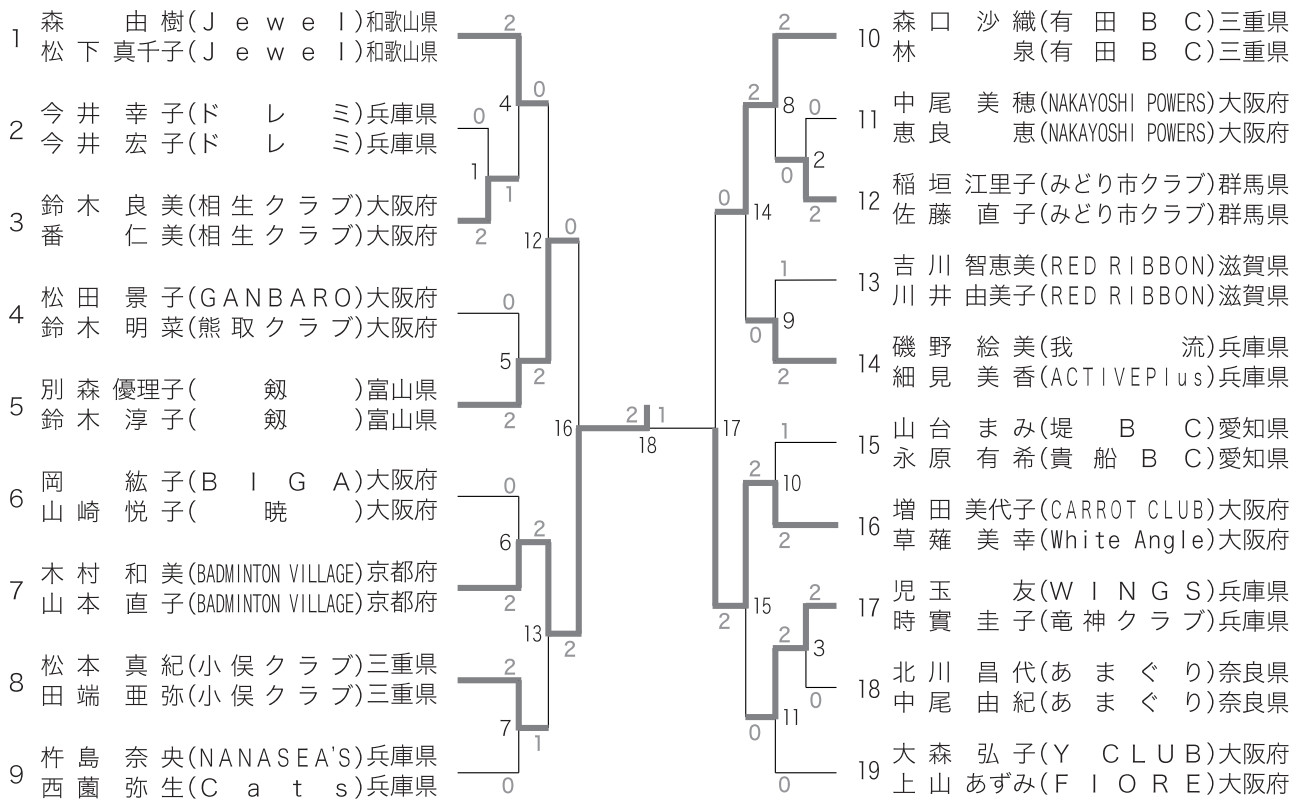

一般女子ダブルス(WD)

1	石岡 志穂美(W I N)奈良県 小口 景子(W I N)奈良県	2	2	15	梶原 由妃(友鳩サークル)大阪府 元木 千恵(友鳩サークル)大阪府
2	神崎 宏子(K A I M E I)兵庫県 山下 千賀子(K A I M E I)兵庫県	0 13 2 1 0	2	16	各務 絵里加(松 阪)三重県 濱口 麻里(松 阪)三重県
3	曾我 佳織(U B F)石川県 福岡 芙美枝(U B F)石川県	2	2	17	岸本 瞳(Believe)兵庫県 六車 美咲(Believe)兵庫県
4	吉井 香織(枚方殿一クラブ)大阪府 倉本 紗甫(枚方殿一クラブ)大阪府	21 2 2 1	2	18	清水 美香(ラブオール)石川県 徳田 美穂(ラブオール)石川県
5	鳥羽 ゆり子(ラブオール)千葉県 鳥羽 りさ子(ラブオール)千葉県	2 0 0	2	19	北川 千華(虎之助)滋賀県 堀口 明日香(虎之助)滋賀県
6	下澤 なつみ(J e w e l)和歌山県 栗山 朋子(J e w e l)和歌山県	14 0 2 2	2	20	東森 温子(児島KIDS)岡山県 山本 典子(児島KIDS)岡山県
7	内田 紗恵(向日葵)三重県 乾 アイ子(AZ')三重県	3 2 0	2	21	池田 周子(Super Bird)兵庫県 村上 綾香(Super Bird)兵庫県
8	橋詰 久美(Y C L U B)大阪府 西 美奈子(Y C L U B)大阪府	25 0 2 27	2	22	土室 いずみ(飛翔会)石川県 三谷 有衣香(額バード)石川県
9	越野 佳代(ラブオール)石川県 阪本 佳奈(ラブオール)石川県	4 0 1	2	23	中村 唯(Team Boss)兵庫県 佐々木 英里(Team Boss)兵庫県
10	木村 好美(零-ZERO-)兵庫県 中山 知未(零-ZERO-)兵庫県	15 0 0 2	2	24	松井 千夏(ウイングス)三重県 川口 愛里(ウイングス)三重県
11	葛谷 珠巳(はりーあっぷ)愛知県 前田 莉彩(はりーあっぷ)愛知県	5 2 2	2	25	篠崎 由希(M B C)栃木県 菊地 沙織(M B C)栃木県
12	東風上知佐子(シャトル)兵庫県 松本 紗織(垂水クラブ)兵庫県	22 0 0 0	2	26	蘆田 郁(大阪フェニックス)大阪府 森本 佳香(北清水クラブ)大阪府
13	新西 寛子(AZ')三重県 白藤 翠(AZ')三重県	6 0 2 16 2	2	27	嶋倉 真紀子(飛翔会)石川県 筋 千恵(飛翔会)石川県
14	細川 早苗(劔)富山県 小川 恵理(劔)富山県	2	2	28	藤井 梓(零-ZERO-)兵庫県 水池 綾加(零-ZERO-)兵庫県

30歳以上女子ダブルス(30WD)

35歳以上女子ダブルス(35WD)

40歳以上女子ダブルス(40WD)

45歳以上女子ダブルス(45WD)

50歳以上女子ダブルス(50WD)