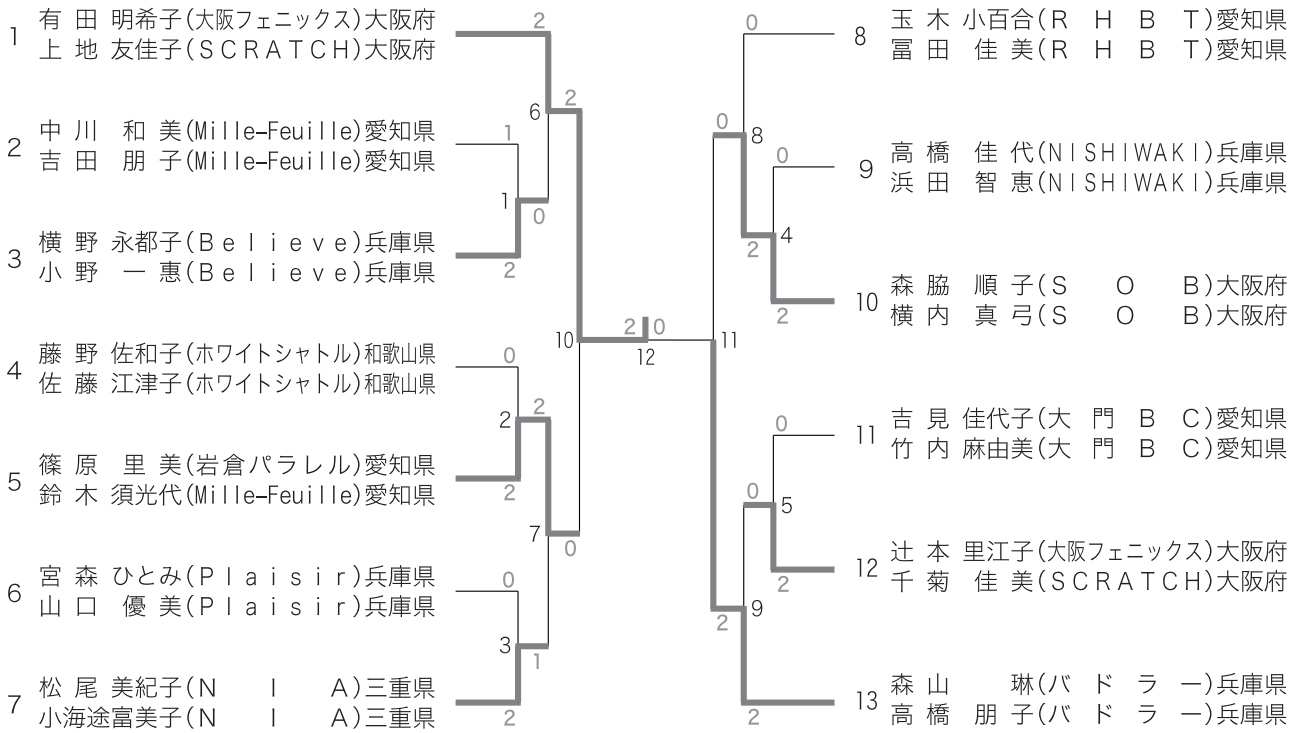

一般女子ダブルス(WD)

1	石岡 志穂美(W I N)奈良県 小口 景子(W I N)奈良県	2	2	15	梶原 由妃(友鳩サークル)大阪府 元木 千恵(友鳩サークル)大阪府
2	神崎 宏子(K A I M E I)兵庫県 山下 千賀子(K A I M E I)兵庫県	0 13 2 1 0	2	16	各務 絵里加(松 阪)三重県 濱口 麻里(松 阪)三重県
3	曾我 佳織(U B F)石川県 福岡 芙美枝(U B F)石川県	2	2	17	岸本 瞳(Believe)兵庫県 六車 美咲(Believe)兵庫県
4	吉井 香織(枚方殿一クラブ)大阪府 倉本 紗甫(枚方殿一クラブ)大阪府	21 2 2 1	2	18	清水 美香(ラブオール)石川県 徳田 美穂(ラブオール)石川県
5	鳥羽 ゆり子(ラブオール)千葉県 鳥羽 りさ子(ラブオール)千葉県	2 0 0	2	19	北川 千華(虎之助)滋賀県 堀口 明日香(虎之助)滋賀県
6	下澤 なつみ(J e w e l)和歌山県 栗山 朋子(J e w e l)和歌山県	14 0 2 2	2	20	東森 温子(児島KIDS)岡山県 山本 典子(児島KIDS)岡山県
7	内田 紗恵(向日葵)三重県 乾 アイ子(AZ')三重県	3 2 0	2	21	池田 周子(Super Bird)兵庫県 村上 綾香(Super Bird)兵庫県
8	橋詰 久美(Y C L U B)大阪府 西 美奈子(Y C L U B)大阪府	25 0 2 27	2	22	土室 いずみ(飛翔会)石川県 三谷 有衣香(額バード)石川県
9	越野 佳代(ラブオール)石川県 阪本 佳奈(ラブオール)石川県	4 0 1	2	23	中村 唯(Team Boss)兵庫県 佐々木 英里(Team Boss)兵庫県
10	木村 好美(零-ZERO-)兵庫県 中山 知未(零-ZERO-)兵庫県	15 0 0 2	2	24	松井 千夏(ウイングス)三重県 川口 愛里(ウイングス)三重県
11	葛谷 珠巳(はりーあっぷ)愛知県 前田 莉彩(はりーあっぷ)愛知県	5 2 2	2	25	篠崎 由希(M B C)栃木県 菊地 沙織(M B C)栃木県
12	東風上知佐子(シャトル)兵庫県 松本 紗織(垂水クラブ)兵庫県	22 0 0 0	2	26	蘆田 郁(大阪フェニックス)大阪府 森本 佳香(北清水クラブ)大阪府
13	新西 寛子(AZ')三重県 白藤 翠(AZ')三重県	6 0 2 16 2	2	27	嶋倉 真紀子(飛翔会)石川県 筋 千恵(飛翔会)石川県
14	細川 早苗(劔)富山県 小川 恵理(劔)富山県	2	2	28	藤井 梓(零-ZERO-)兵庫県 水池 綾加(零-ZERO-)兵庫県

30歳以上女子ダブルス(30WD)

35歳以上女子ダブルス(35WD)

40歳以上女子ダブルス(40WD)

45歳以上女子ダブルス(45WD)

50歳以上女子ダブルス(50WD)