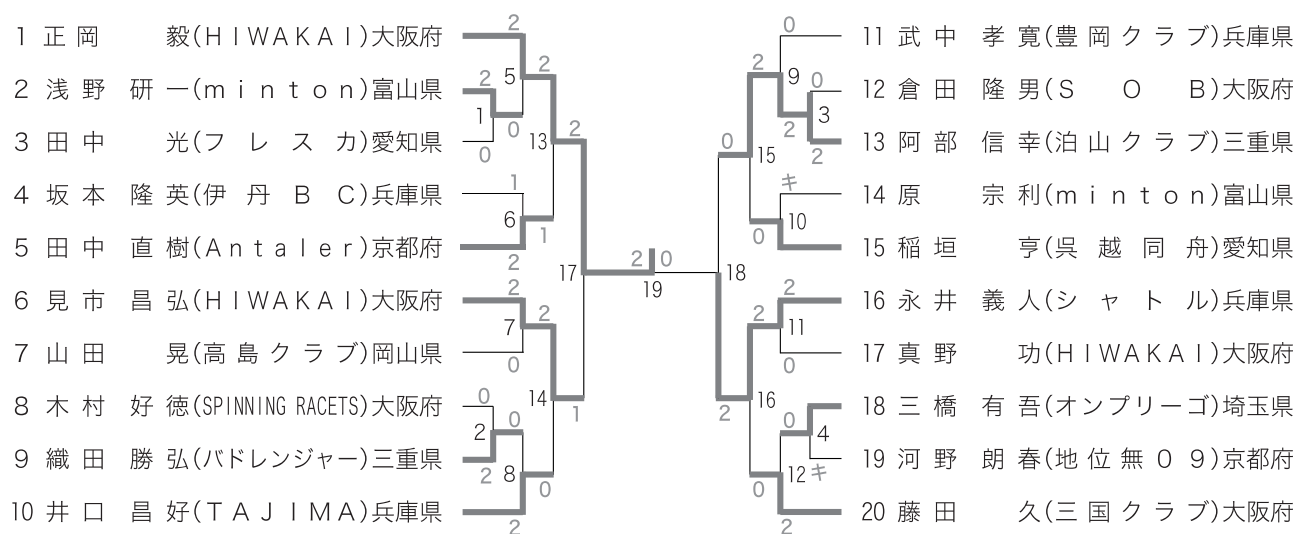

45歳以上男子シングルス(45MS)