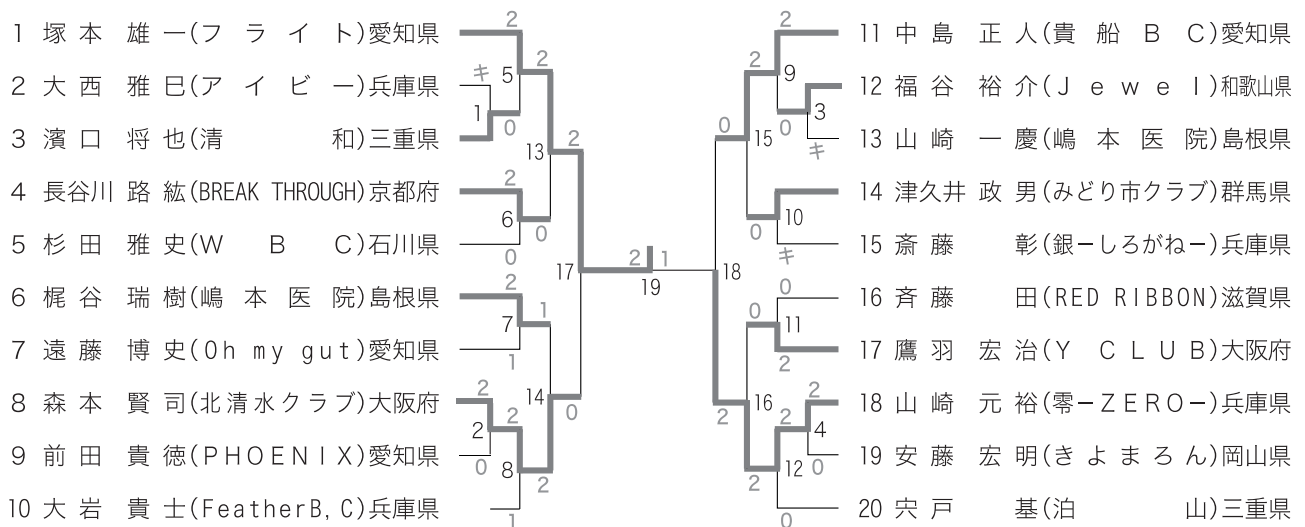

## 一般男子シングルス(MS)

## 30歳以上男子シングルス(30MS)