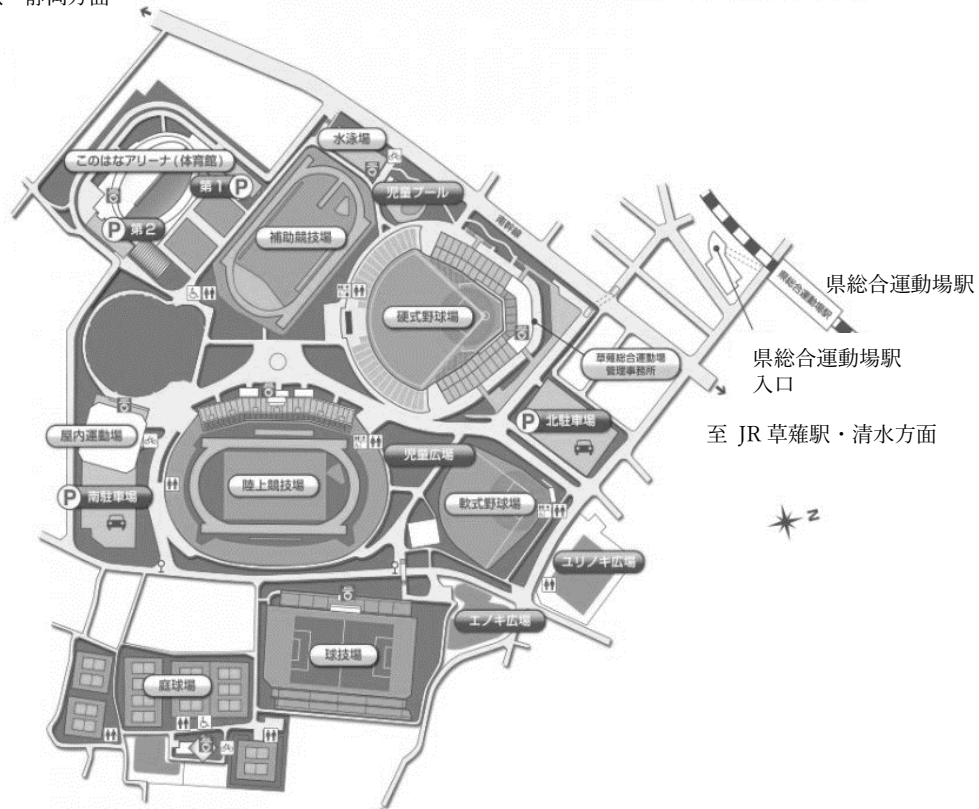

会場案内図

名称 静岡県草薙総合運動場体育館
愛称 このはなアリーナ
住所 〒422-8008 静岡県静岡市駿河区栗原 19-1
電話 054-261-9265

このはなアリーナアクセス情報

体育館駐車場のスペースが少ないため、可能な方は公共交通機関でお越し下さい。

① 鉄道でのアクセス

●静岡鉄道「県総合運動場駅」より徒歩約3分

《JR静岡駅－(徒歩/約5分)－静鉄新静岡駅－(静岡鉄道線/約10分)－県総合運動場駅－(徒歩/約3分)－このはなアリーナ》

●JR東海道本線「東静岡駅」より徒歩約20分

《JR静岡駅－(JR東海道本線/約3分)－東静岡駅－(徒歩/約20分)－このはなアリーナ》

② 富士山静岡空港からアクセス

●富士山静岡空港よりアクセスバスで約60分で新静岡下車。新静岡駅から静岡鉄道線で約10分、県総合運動場駅下車。

静岡県草薙総合運動場全体MAP

至 JR 東静岡駅・静岡方面

至 東日本平バス停