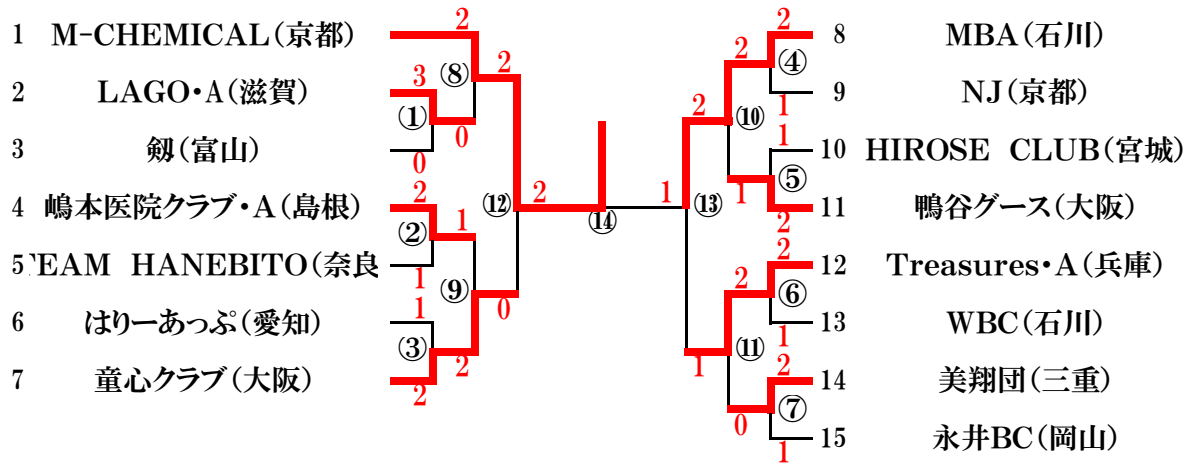

《 一般男子団体 決勝トーナメント GM 》