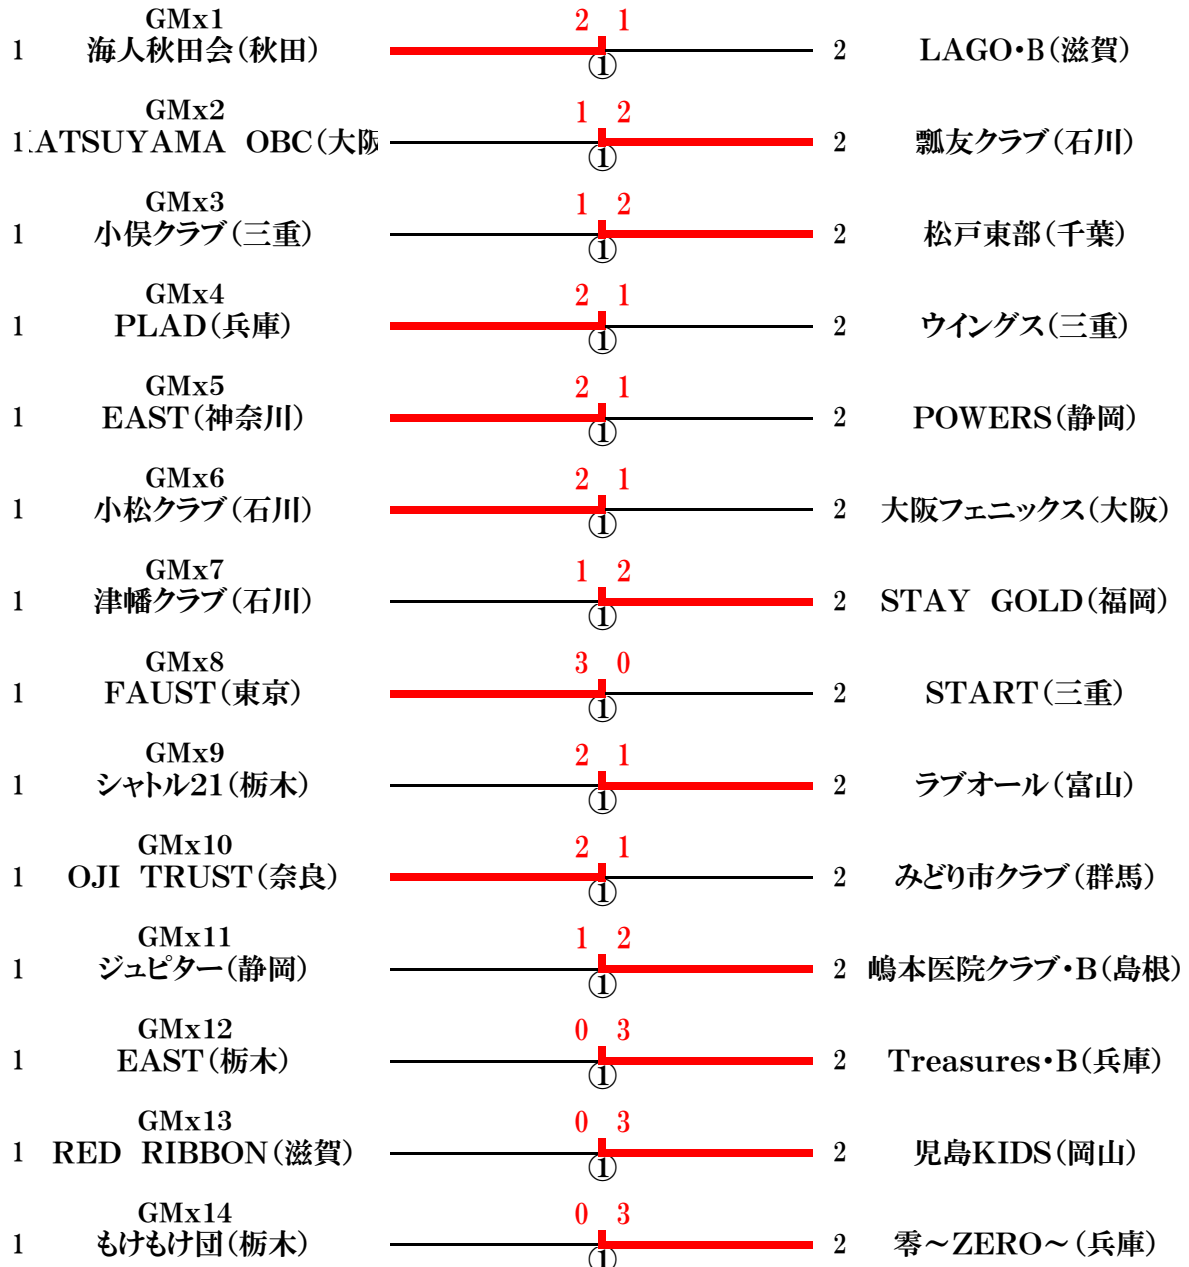

《 一般男子団体 交流戦 GMx 》

第16回全国社会人クラブ対抗バドミントン大会

一般男子

GM1 1	美翔団(三重)	2 - 1	STAY GOLD(福岡)
1D	大石 幸生 鎌田 正幸	15 - 21 0 14 - 21 2 -	酒見 昌平 大塚 悟司
1S	安藤 大	21 - 6 2 21 - 7 0 -	森田 哲平
2D	鎌田 志門 金森 正和	21 - 18 2 12 - 21 1 21 - 19	埜畑 陽平 中務 敬太

GM1 2	M-CHEMICAL(京都)	2 - 1	FAUST(東京)
1D	岩崎 智宏 春名 悟	21 - 16 2 21 - 17 0 -	飯田 信弥 縄田 浩幸
1S	嵯峨根 和正	21 - 23 2 21 - 16 1 21 - 18	安田 遼
2D	児玉 清朗 杵鞭 丈朗	12 - 21 0 14 - 21 2 -	池田 亮介 大平 圭亮

GM1 3	M-CHEMICAL(京都)	2 - 1	美翔団(三重)
1D	岩崎 智宏 嵯峨根 和正	16 - 21 2 21 - 13 1 21 - 14	鎌田 正幸 金森 正和
1S	小倉 恵	13 - 21 0 11 - 21 2 -	安藤 大
2D	春名 悟朗 杵鞭 丈朗	10 - 21 2 21 - 15 1 21 - 19	鎌田 志門 橋詰 貴規

GM1 4	STAY GOLD(福岡)	2 - 1	FAUST(東京)
1D	酒見 昌平 大塚 悟司	21 - 19 2 21 - 14 0 -	飯田 信弥 縄田 浩幸
1S	岡本 和也	19 - 21 0 26 - 27 2 -	安田 遼
2D	中務 敬太 埜畑 陽平	21 - 13 2 21 - 18 0 -	池田 亮介 大平 圭亮

GM1 5	美翔団(三重)	3 - 0	FAUST(東京)
1D	大石 幸生 金森 正和	22 - 20 2 18 - 21 1 21 - 16	縄田 浩幸 山下 貴士
1S	安藤 大	21 - 17 2 19 - 21 1 21 - 16	安田 遼
2D	橋詰 貴規 鎌田 志門	21 - 18 2 21 - 17 0 -	池田 亮介 大平 圭亮

GM1 6	M-CHEMICAL(京都)	2 - 1	STAY GOLD(福岡)
1D	児玉 清朗 杵鞭 丈朗	13 - 21 0 11 - 21 2 -	埜畑 陽平 大塚 悟司
1S	嵯峨根 和正	21 - 19 2 21 - 17 0 -	中務 敬太
2D	岩崎 智宏 春名 悟	24 - 22 2 21 - 17 0 -	酒見 昌平 岡本 和也

GM2 1	LAGO・A(滋賀)	2 - 1	津幡クラブ(石川)
1D	伊佐 俊彦 山本 啓奨	21 - 16 1 16 - 21 2 16 - 21	宮村 順也 西村 匠
1S	戸田 和歩	21 - 13 2 21 - 19 0 -	関野 文哉
2D	大倉 弘樹 増木 圭	21 - 12 2 21 - 11 0 -	紺谷 侑希 川渕 恭兵

GM2 2	津幡クラブ(石川)	2 - 1	零`ZERO`(兵庫)
1D	坂井 文一 宮村 順也	21 - 8 2 16 - 21 1 21 - 14	上原 一平 川西 良作
1S	関野 文哉	15 - 21 0 19 - 21 2 -	金丸 明史
2D	西村 匠 川渕 恭兵	20 - 22 2 21 - 12 1 21 - 15	榎本 崇俊 藤原 良太

GM2 3	LAGO・A(滋賀)	2 - 1	零`ZERO`(兵庫)
1D	伊佐 俊彦 山本 啓奨	21 - 11 2 21 - 16 0 -	上原 一平 川西 良作
1S	戸田 和歩	21 - 12 2 10 - 21 1 21 - 9	金丸 明史
2D	大倉 弘樹 増木 圭	21 - 15 1 18 - 21 2 17 - 21	榎本 崇俊 藤原 良太

GM3 1	劔(富山)	2 - 1	大阪フェニックス(大阪)
1D	本川 剛 山森 一真	21 - 16 2 21 - 19 0 -	門田 浩明 長谷川 礼
1S	手繰 優唯斗	21 - 15 2 18 - 21 1 21 - 7	有田 圭一
2D	伏間 清隆 山本 涼	17 - 21 0 7 - 21 2 -	有田 圭一 青山 康寛