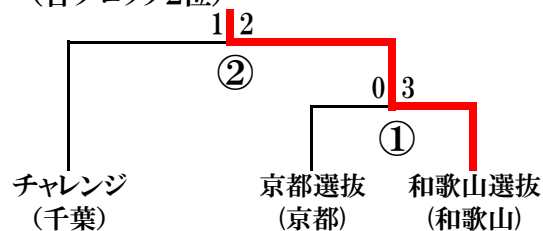

決勝トーナメント【ST2】

(各ブロック2位)