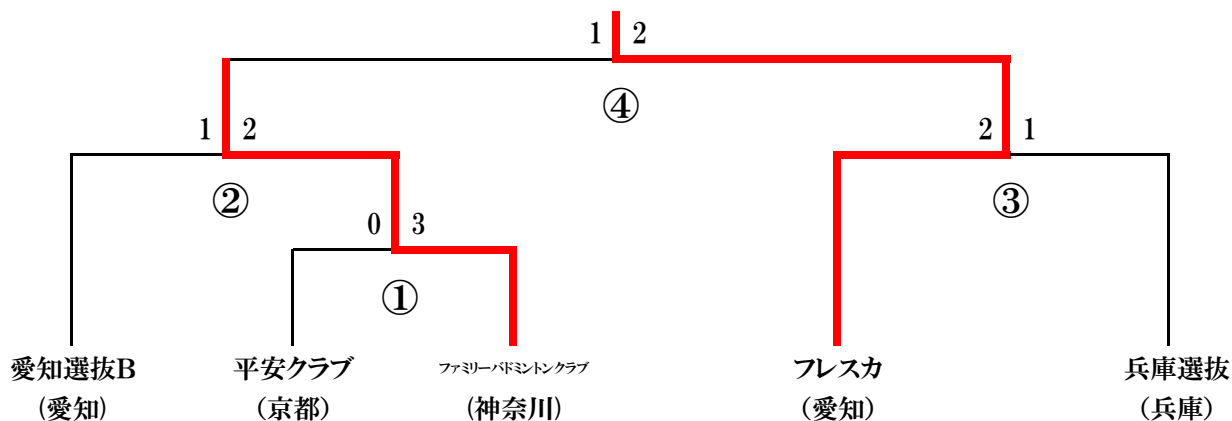

順位決定トーナメント【XT3】(各ブロック3位)