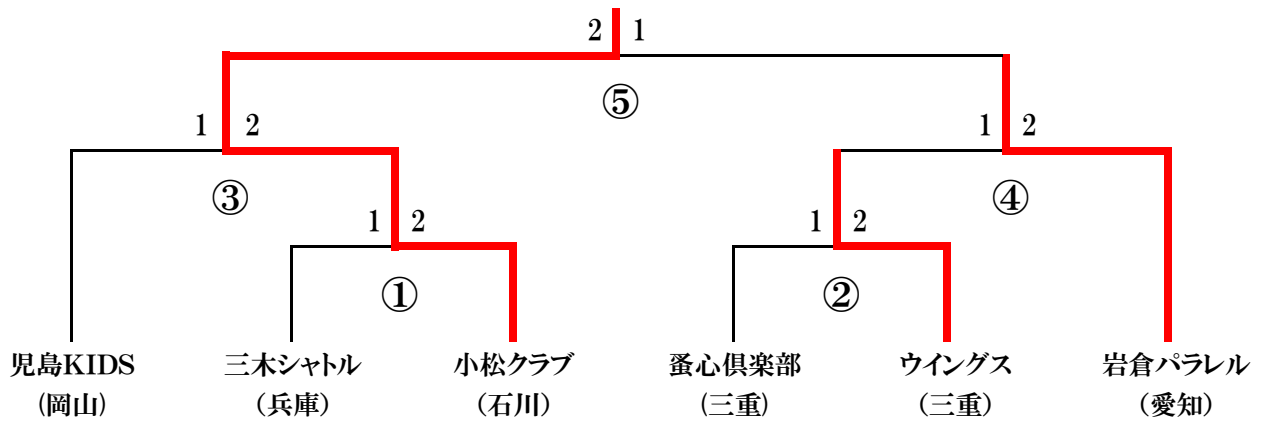

順位決定トーナメント【MT2】（各ブロック2位）