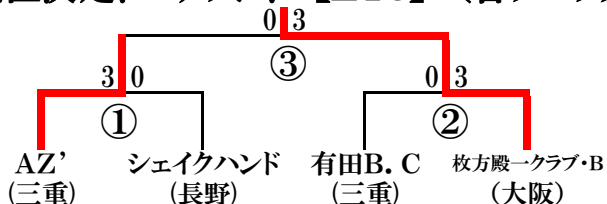

順位決定トーナメント【LT3】 (各ブロック3位)