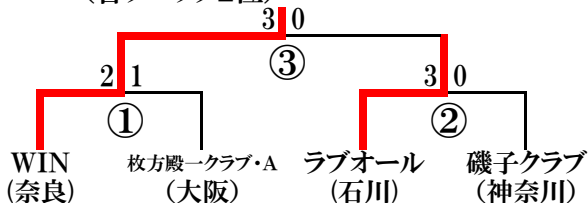

予選Bブロック【LB】

LB		RHBT	枚方殿一 クラブ・B	磯子クラブ	勝敗	順位
1	RHBT (愛知)		3-0 ③	2-1 ①	2-0	1
2	枚方殿一クラブ・B (大阪)	0-3 ③		1-2 ②	0-2	3
3	磯子クラブ (神奈川)	1-2 ①	2-1 ②		1-1	2

予選Cブロック【LC】

LC		有田B.C	ラブオール	シャトル	勝敗	順位
1	有田B.C (三重)		1-2 ③	0-3 ①	0-2	3
2	ラブオール (石川)	2-1 ③		1-2 ②	1-1	2
3	シャトル (兵庫)	3-0 ①	2-1 ②		2-0	1

予選Dブロック【LD】

LD		枚方殿一 クラブ・A	剣(つるぎ)	シェイクハンド	勝敗	順位
1	枚方殿一クラブ・A (大阪)		1-2 ③	3-0 ①	1-1	2
2	剣(つるぎ) (富山)	2-1 ③		3-0 ②	2-0	1
3	シェイクハンド (長野)	0-3 ①	0-3 ②		0-2	3

一般女子団体 決勝・順位決定トーナメント

決勝トーナメント【LT1】

(各ブロック1位)

順位決定トーナメント【LT2】

(各ブロック2位)

順位決定トーナメント【LT3】 (各ブロック3位)

第11回全国社会人クラブ対抗バドミントン大会

LA 1	WIN (奈良)	3 - 0	AZ' (三重)
1D	三宅知佳 吉田奈保美	21 - 10 2 21 - 9 0 -	木下富美恵 内田優里
2D	前田亜貴穂 山下菜穂	21 - 11 2 21 - 10 0 -	齋藤あかね 富岡茉美
1S	石岡志穂美	21 - 13 2 21 - 11 0 -	藤田寛子