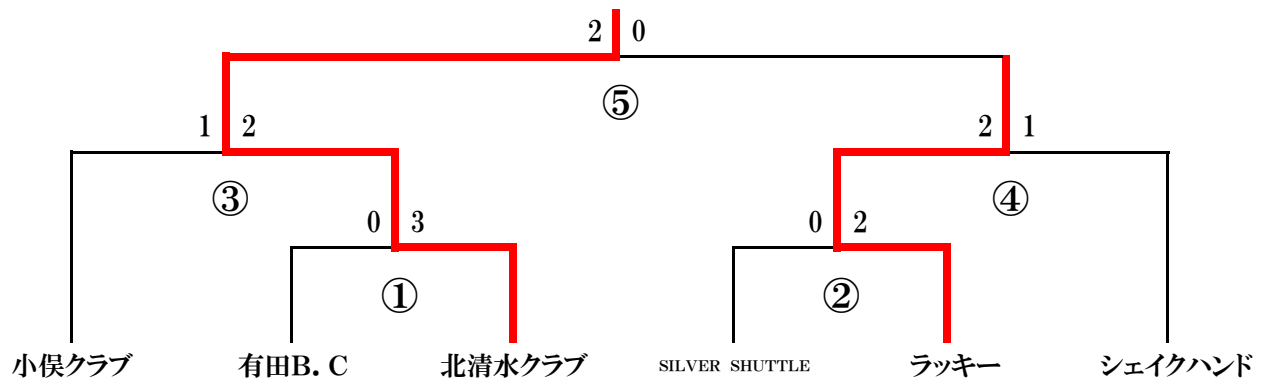

一般男子団体戦

一般男子団体 決勝・順位決定トーナメント

決勝トーナメント【MT1】（各ブロック1位）

順位決定トーナメント【MT2】（各ブロック2位）

順位決定トーナメント【MT3】（各ブロック3位）

第11回全国社会人クラブ対抗バドミントン大会

MA1	劔(つるぎ) (富山)	3 - 0	小俣クラブ (三重)
1D	伏間隆二 椎名竜二	21 - 12 20 - 22 1 21 - 16	谷口斉 田端慶太郎
2D	谷川俊昭 別森英司	21 - 11 21 - 10 0 -	松本紘二 橋爪孝文
1S	車祥幸	21 - 13 21 - 9 0 -	磯部泰輝