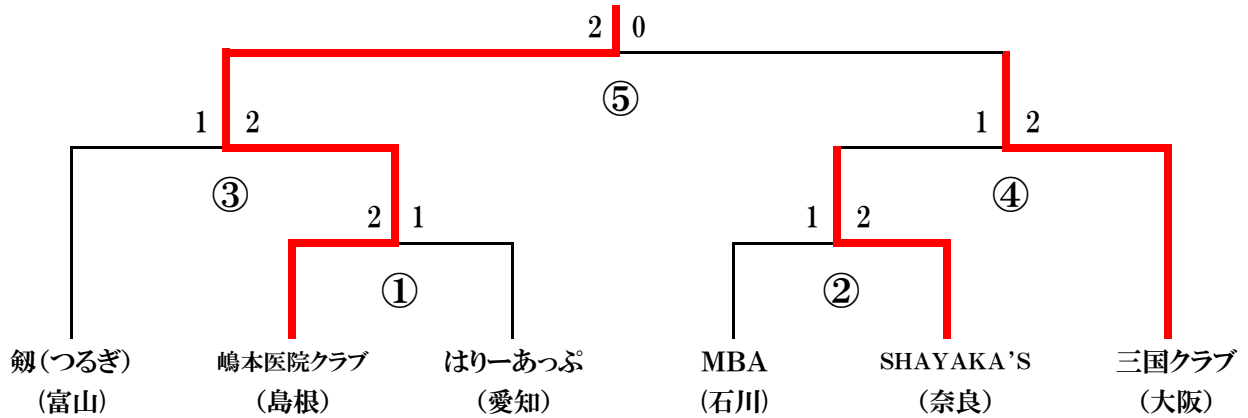

一般男子団体戦

一般男子団体 決勝・順位決定トーナメント

決勝トーナメント【MT1】（各ブロック1位）