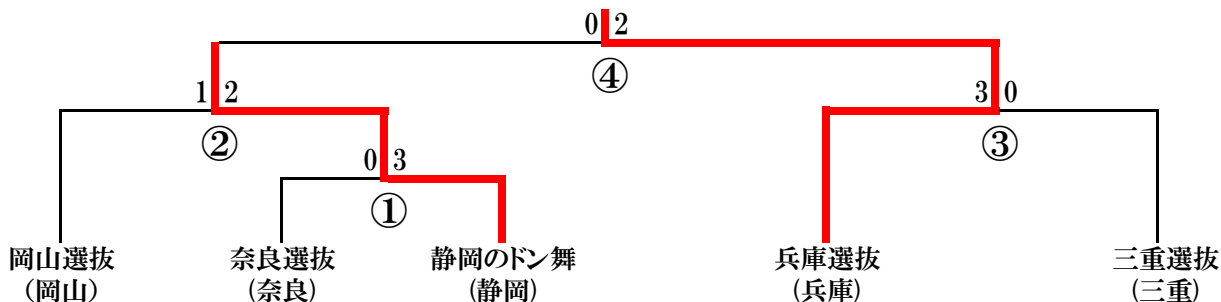

(各ブロック1位)

決勝トーナメント【ST2】

(各ブロック2位)

順位決定トーナメント【ST3】 (各ブロック3位・4位)

第11回全国社会人クラブ対抗バドミントン大会

SA 1	滋賀選抜 (滋賀)	2-1	チャレンジ (千葉)
1D	野木秀樹 宮川伸夫	2 21-15 14-21 1 21-17	植松伸勝 前田哲郎
2D	横山昌弘 中村忠男	2 21-8 21-15 0 -	小島憲次 金井敏男
3D	岡井信太郎 中村幸雄	0 10-21 15-21 2 -	古巢金三 松本平八郎