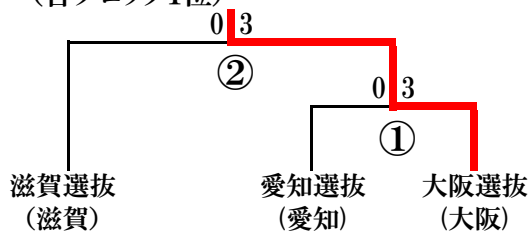

壮年男子団体戦 予選リーグ

予選Aブロック【SA】

	SA	チャレンジ	岡山選抜	滋賀選抜	勝敗	順位
1	チャレンジ (千葉)		2-1 ③	1-2 ①	1-1	2
2	岡山選抜 (岡山)	1-2 ③		0-3 ②	0-2	3
3	滋賀選抜 (滋賀)	2-1 ①	3-0 ②		2-0	1

予選Bブロック【SB】

	SB	三重選抜	和歌山選抜	静岡のドン舞	大阪選抜	勝敗	順位
1	三重選抜 (三重)		0-3 ⑤	2-1 ③	0-3 ①	1-2	3
2	和歌山選抜 (和歌山)	3-0 ⑤		3-0 ②	0-3 ④	2-1	2
3	静岡のドン舞 (静岡)	1-2 ③	0-3 ②		0-3 ⑥	0-3	4
4	大阪選抜 (大阪)	3-0 ①	3-0 ④	3-0 ⑥		3-0	1

予選Cブロック【SC】

	SC	愛知選抜	奈良選抜	兵庫選抜	京都選抜	勝敗	順位
1	愛知選抜 (愛知)		3-0 ⑤	1-2 ③	2-1 ①	2-1	1
2	奈良選抜 (奈良)	0-3 ⑤		1-2 ②	0-3 ④	0-3	4
3	兵庫選抜 (兵庫)	2-1 ③	2-1 ②		1-2 ⑥	2-1	3
4	京都選抜 (京都)	1-2 ①	3-0 ④	2-1 ⑥		2-1	2

壮年男子団体 決勝・順位決定トーナメント

決勝トーナメント【ST1】

(各ブロック1位)