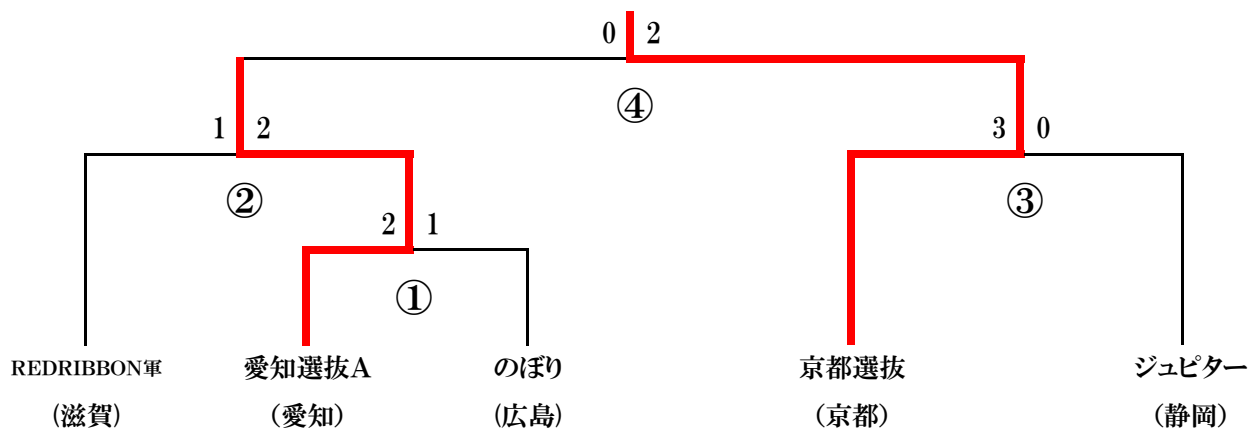

予選Bブロック【XE】

XE		愛知選抜A	平安クラブ	フリーゲル	勝敗	順位
1	愛知選抜A (愛知)		3-0 ③	1-2 ①	1-1	2
2	平安クラブ (京都)	0-3 ③		0-3 ②	0-2	3
3	フリーゲル (神奈川)	2-1 ①	3-0 ②		2-0	1

混合複団体 決勝・順位決定トーナメント

順位トーナメント【XT1】(各ブロック1位)

順位決定トーナメント【XT2】(各ブロック2位)