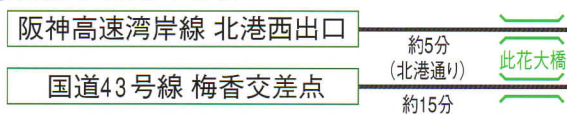

交通アクセス

●バス利用の場合

●自動車利用の場合

電車・バス

- JR環状線、西九条駅でJRゆめめ咲線へ乗換え、桜島駅下車、舞洲アクティブバス(2系統)に乗換え桜島駅からバス(15分)
- JR環状線、西九条駅下車、市営バスに乗換え、81系統舞洲スポーツアイランド行 西九条からバス(35分)
- 大阪市営地下鉄中央線コスモスクエア駅下車、コスモドリームライン(3系統)に乗換えコスモスクエアからバス(20分)

自動車

- 阪神高速5号湾岸線北港西出口を出て、此花大橋を渡る。
- 国道43号線梅香交差点を北港方面に曲がり、そのまま北港通りを直進。此花大橋を渡る。

府民共済SUPERアリーナ

〒554-0042 大阪市此花区北港緑地2丁目2番15号
 TEL 06-6460-1811 FAX 06-6460-1661
<http://hp.athuman.com/arena/>

運営会社 **ヒューマンプランニング株式会社**