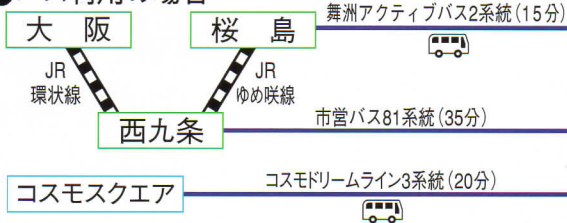

交通アクセス

●バス利用の場合

●自動車利用の場合

電車・バス

- JR環状線、西九条駅でJRゆめめ咲線へ乗換え、桜島駅下車、舞洲アクティブバス(2系統)に乗換え桜島駅からバス(15分)
- JR環状線、西九条駅下車、市営バスに乗換え、81系統舞洲スポーツアイランド行 西九条からバス(35分)
- 大阪市営地下鉄中央線コスモスクエア駅下車、コスモドリームライン(3系統)に乗換えコスモスクエアからバス(20分)

自動車

- 阪神高速5号湾岸線北港西出口を出て、此花大橋を渡る。
- 国道43号線梅香交差点を北港方面に曲がり、そのまま北港通りを直進。此花大橋を渡る。

府民共済SUPERアリーナ

〒554-0042 大阪市此花区北港緑地2丁目2番15号
 TEL 06-6460-1811 FAX 06-6460-1661
<http://hp.athuman.com/arena/>

運営会社 **ヒューマンプランニング株式会社**