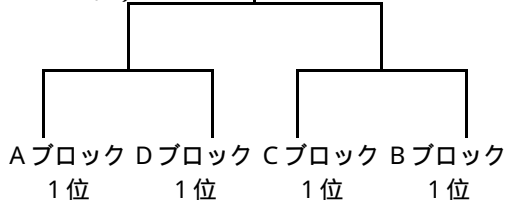

混合複団体 予選リーグ

予選Aブロック【XA】	三重選抜	レッドリボン	SWAC	デビルバッツ	勝 敗	順位
三重選抜 (三重)					-	
レッドリボン (滋賀)					-	
SWAC (静岡)					-	
デビルバッツ (埼玉)					-	

予選Bブロック【XB】	きんぷくまる	平安クラブ	フレスカ	勝 敗	順位
きんぷくまる (東京)				-	
平安クラブ (京都)				-	
フレスカ (愛知)				-	

予選Cブロック【XC】	愛知選抜	バドバド	群馬	勝 敗	順位
愛知選抜 (愛知)				-	
バドバド (千葉)				-	
群馬 (群馬)				-	

予選Dブロック【XD】	いちごハウス羽遊	遊 羽	ファミリーBC	勝 敗	順位
いちごハウス羽遊 (京都)				-	
遊 羽 (静岡)				-	
ファミリーBC (神奈川)				-	

混合複団体 決勝・順位決定トーナメント

決勝トーナメント【XT1】

(各ブロック1位)