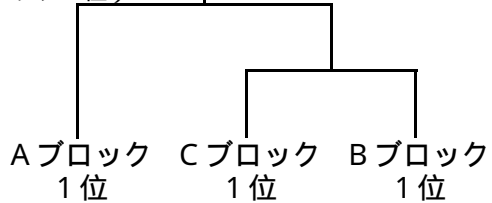

成年男子団体 決勝・順位決定トーナメント

決勝トーナメント【NT1】

(各ブロック1位)

順位決定トーナメント【NT2】

(各ブロック2位)

順位決定トーナメント【NT3】

(各ブロック3位)

壮年男子団体 予選リーグ

予選Aブロック【SA】	愛知選抜	海ほたる	栃木選抜A	勝 敗	順位
愛知選抜 (愛知)				-	
海ほたる (千葉)				-	
栃木選抜A (栃木)				-	

予選Bブロック【SB】	兵庫選抜	チャレンジ	岩手選抜	勝 敗	順位
兵庫選抜 (兵庫)				-	
チャレンジ (千葉)				-	
岩手選抜 (岩手)				-	

予選Cブロック【SC】	三重選抜	奈良選抜	羽根太郎	栃木選抜B	勝 敗	順位
三重選抜 (三重)					-	
奈良選抜 (奈良)					-	
羽根太郎 (埼玉)					-	
栃木選抜B (栃木)					-	

壮年男子団体 決勝・順位決定トーナメント

決勝トーナメント【ST1】

(各ブロック1位)

順位決定トーナメント【ST2】

(各ブロック2位)

順位決定トーナメント【ST3】

(各ブロック3・4位)

成年女子団体 決勝 (WT)