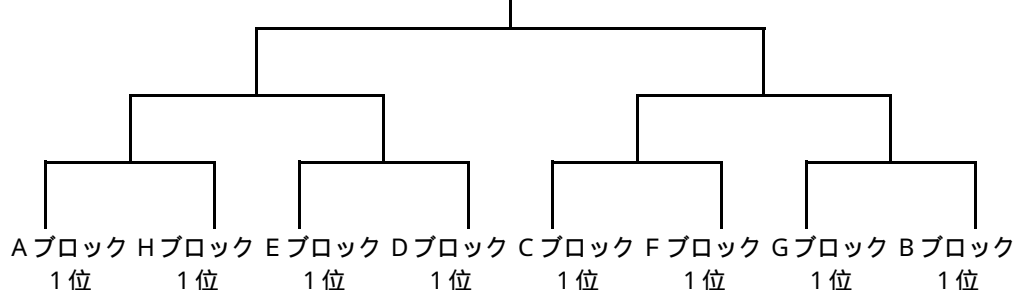

予選Gブロック【MG】	嶋本医院クラブ	ウイングス	芝園サークル	勝 敗	順位
嶋本医院クラブ (島根)				-	
ウイングス (三重)				-	
芝園サークル (埼玉)				-	

予選Hブロック【MH】	SHAYAKA's	羽 組	飛 豚	勝 敗	順位
SHAYAKA's (奈良)				-	
羽 組 (静岡)				-	
飛 豚 (栃木)				-	

一般男子団体 決勝・順位決定トーナメント

決勝トーナメント【MT1】(各ブロック1位)