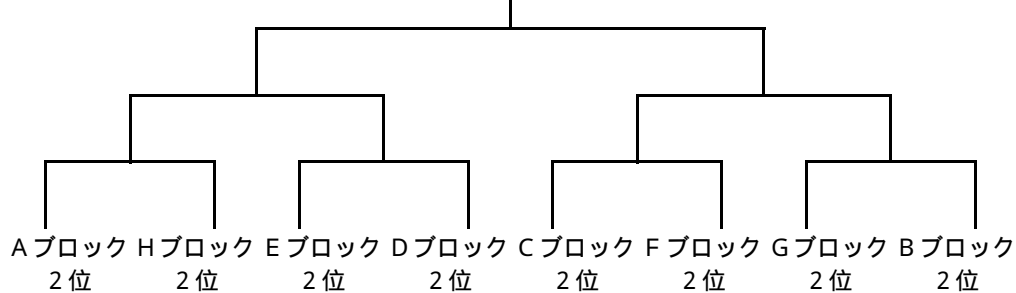

予選Fブロック【MF】	BEER'S	M.B.C	三木シャトル	勝 敗	順位
BEER'S (宮城)				-	
M.B.C (栃木)				-	
三木シャトル (兵庫)				-	

予選Gブロック【MG】	嶋本医院クラブ	ウイングス	芝園サークル	勝 敗	順位
嶋本医院クラブ (島根)				-	
ウイングス (三重)				-	
芝園サークル (埼玉)				-	

予選Hブロック【MH】	SHAYAKA's	羽 組	飛 豚	勝 敗	順位
SHAYAKA's (奈良)				-	
羽 組 (静岡)				-	
飛 豚 (栃木)				-	

一般男子団体 決勝・順位決定トーナメント

決勝トーナメント【MT1】(各ブロック1位)

順位決定トーナメント【MT2】(各ブロック2位)

順位決定トーナメント【MT3】(各ブロック3・4位)

一般女子団体 予選リーグ

予選Aブロック【LA】	W I N	川越クラブ	BadmintonClub East	勝 敗	順位
W I N (奈良)				-	
川越クラブ (三重)				-	
BadmintonClub East (栃木)				-	