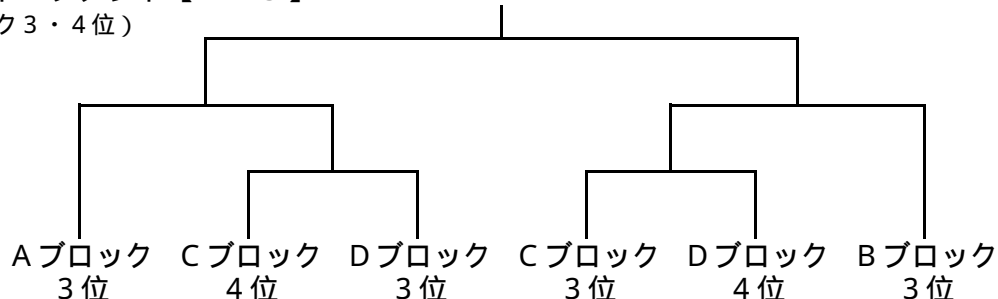

予選Bブロック【LB】	R H B T	西林寺B.C	TEAMはっとりクン	勝 敗	順位
R H B T (愛知)				-	
西林寺B.C (三重)				-	
TEAMはっとりクン (埼玉)				-	

予選Cブロック【LC】	枚方殿一クラブ	津幡クラブ	栃木選抜	A・N・S	勝 敗	順位
枚方殿一クラブ (大阪)					-	
津幡クラブ (石川)					-	
栃木選抜 (栃木)					-	
A・N・S (千葉)					-	

予選Dブロック【LD】	ウイングス	アグ्रेसィオン	鳶羽会	Yクラブ	勝 敗	順位
ウイングス (三重)					-	
アグ्रेसィオン (栃木)					-	
鳶羽会 (埼玉)					-	
Yクラブ (大阪)					-	

一般女子団体 決勝・順位決定トーナメント

決勝トーナメント【LT1】

(各ブロック1位)

順位決定トーナメント【LT2】

(各ブロック2位)

順位決定トーナメント【LT3】

(各ブロック3・4位)