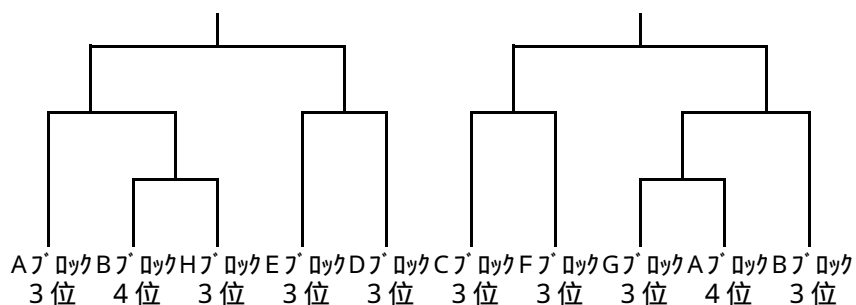

予選Fブロック【MF】	BEER'S	M.B.C	三木シャトル	勝 敗	順位
BEER'S (宮城)				-	
M.B.C (栃木)				-	
三木シャトル (兵庫)				-	

予選Gブロック【MG】	嶋本医院クラブ	ウイングス	芝園サークル	勝 敗	順位
嶋本医院クラブ (島根)				-	
ウイングス (三重)				-	
芝園サークル (埼玉)				-	

予選Hブロック【MH】	SHAYAKA's	羽 組	飛 豚	勝 敗	順位
SHAYAKA's (奈良)				-	
羽 組 (静岡)				-	
飛 豚 (栃木)				-	

一般男子団体 決勝・順位決定トーナメント

決勝トーナメント【MT1】(各ブロック1位)

順位決定トーナメント【MT2】(各ブロック2位)

順位決定トーナメント【MT3】(各ブロック3・4位)

一般女子団体 予選リーグ

予選Aブロック【LA】	W I N	川越クラブ	BadmintonClub East	勝 敗	順位
W I N (奈良)				-	
川越クラブ (三重)				-	
BadmintonClub East (栃木)				-	

予選Bブロック【LB】	R H B T	西林寺B.C	TEAMはっとりクン	勝 敗	順位
R H B T (愛知)				-	
西林寺B.C (三重)				-	
TEAMはっとりクン (埼玉)				-	

予選Cブロック【LC】	枚方殿一クラブ	津幡クラブ	栃木選抜	A・N・S	勝 敗	順位
枚方殿一クラブ (大阪)					-	
津幡クラブ (石川)					-	
栃木選抜 (栃木)					-	
A・N・S (千葉)					-	